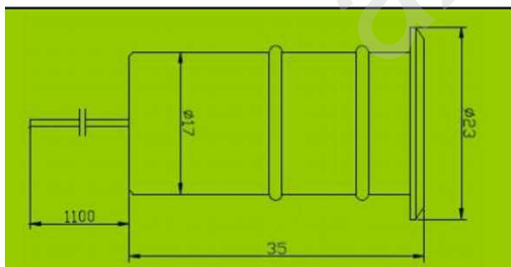

## QL-112

Nombre DEL	1
Marque DEL	Cree
Couleurs disponibles	WW, NW, PW
Entrée	24V
Consommation	1W
Lumen	100
Diffusion	20 degrés
Dimension	D 23 mm x H35 mm
Trou de perçage	18,5 mm
Matériel	Stainless, verre trempé
Protection IP	68
Câble	1.1m 24AWG
Installation	Parallèle
Certification	ROHS, CE